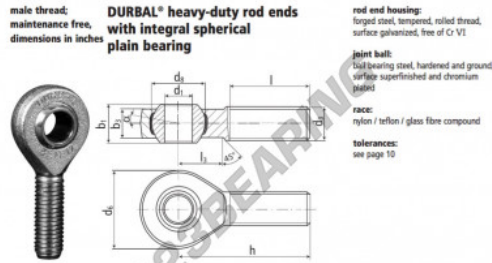

Rotulas SA

BEM1-1-20-501-DURBAL - BEM1-1-20-501-DURBAL

<https://www.123rodamiento.es/rodamiento-cojinete/rotulas/sa/bem1-1-20-501-durbal>

BEM1/1-20-501

order number		measurements [inches]									
type	right hand thread / left hand thread	d ₁	d ₂	d ₃	d ₄	d ₅	d ₆	d ₇	d ₈	d ₉	d ₁₀
BEM 1/1 -20	-501	1.000	1.0000-12 UNF	2.362	1.688	1.220	.866				
		measurements [inches]					weight	basic load rating			
type		h	l	l ₃	α ₁ [°]	α ₂ [°]	(kg)	C	C ₀		
BEM 1/1		3.720	2.244	1.200	15,5	10,0	0,562	45350	113380		

CARACTERÍSTICAS DEL PRODUCTO

Marca	DURBAL
Nº Ean13	3663952510491
Diámetro interior	25.4 mm
Diámetro exterior	59.99 mm
Espesor	30.99 mm
Tipo	SA
Peso	562 g
Hilo	Rosca derecha
Lubricación	sin
Envasado	1

contacto@123rodamiento.es