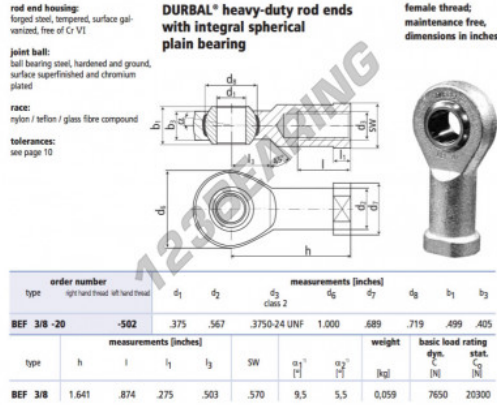

## Rotulas SI

### BEF3-8-20-502-DURBAL - BEF3-8-20-502-DURBAL

<https://www.123rodamiento.es/rodamiento-cojinete/rotulas/si/bef3-8-20-502-durbal>

## CARACTERÍSTICAS DEL PRODUCTO

Marca	DURBAL
Nº Ean13	3663952510545
Diámetro interior	9.53 mm
Diámetro interior	3/8" inch
Diámetro exterior	25.4 mm
Diámetro exterior	1" inch
Espesor	12.67 mm
Espesor	0.499" inch
Tipo	SI
Peso	59 g
Hilo	Rosca izquierda
Lubricación	sin
Envasado	1