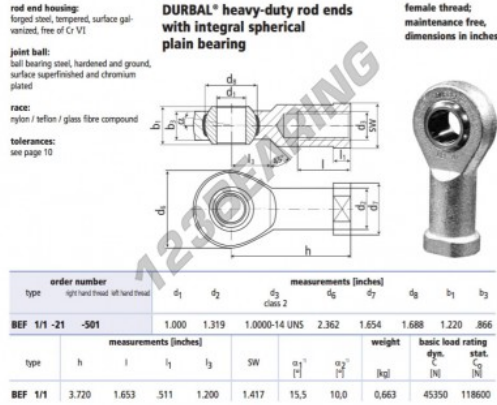

## Rotulas SI

## CARACTERÍSTICAS DEL PRODUCTO

Marca	DURBAL
Nº Ean13	3663952510644
Diámetro interior	25.4 mm
Diámetro interior	1" inch
Diámetro exterior	59.99 mm
Diámetro exterior	2.362" inch
Espesor	30.99 mm
Espesor	1.22" inch
Tipo	SI
Peso	663 g
Hilo	Rosca derecha
Lubricación	sin
Envasado	1