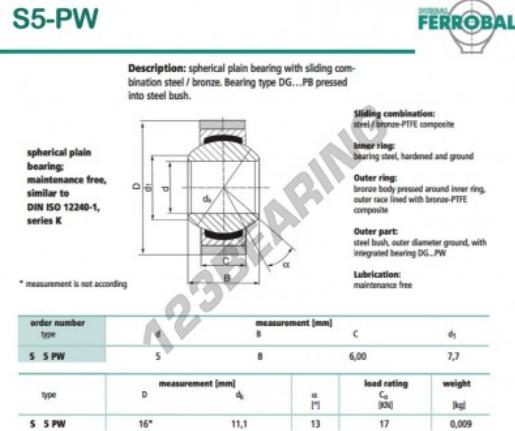

Rotulas GEEW S5-PW-DURBAL - S5-PW-DURBAL

<https://www.123rodamiento.es/rodamiento-cojinete/rotulas/geew/s5-pw-durbal>

CARACTERÍSTICAS DEL PRODUCTO

Marca	DURBAL
N° Ean13	3663952510675
Diámetro interior	5 mm
Diámetro exterior	16 mm
Espesor	6 mm
Tipo	GEEW
Peso	9 g
Lubricación	sin
Envasado	1