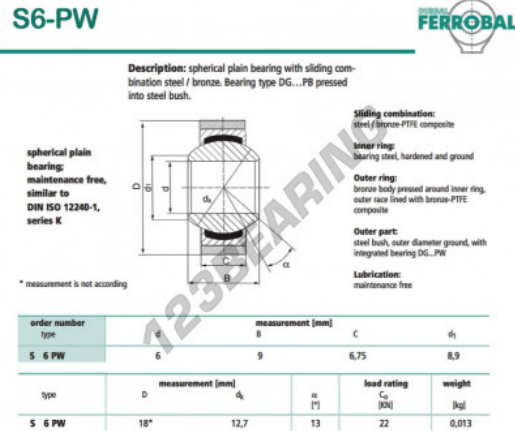

Rotulas GEEW S6-PW-DURBAL - S6-PW-DURBAL

<https://www.123rodamiento.es/rodamiento-cojinete/rotulas/geew/s6-pw-durbal>

CARACTERÍSTICAS DEL PRODUCTO

Marca	DURBAL
N° Ean13	3663952510682
Diámetro interior	6 mm
Diámetro exterior	18 mm
Espesor	6.75 mm
Tipo	GEEW
Peso	13 g
Lubricación	sin
Envasado	1