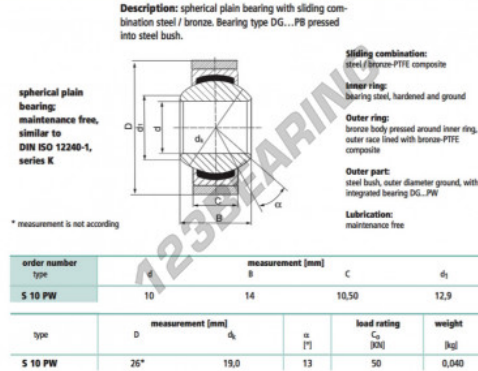

Rotulas GEEW S10-PW-DURBAL - S10-PW-DURBAL

<https://www.123rodamiento.es/rodamiento-cojinete/rotulas/geew/s10-pw-durbal>

S10-PW

CARACTERÍSTICAS DEL PRODUCTO

Marca	DURBAL
N° Ean13	3663952510729
Diámetro interior	10 mm
Diámetro exterior	26 mm
Espesor	10.5 mm
Tipo	GEEW
Peso	40 g
Lubricación	sin
Envasado	1