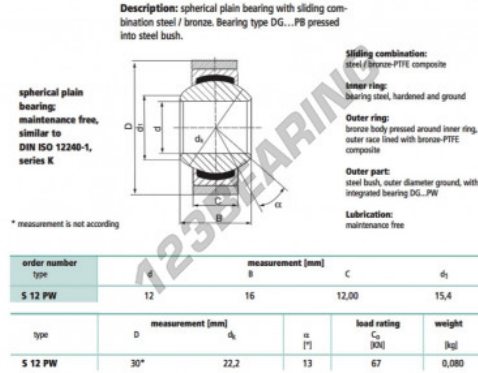

Rotulas GEEW S12-PW-DURBAL - S12-PW-DURBAL

<https://www.123rodamiento.es/rodamiento-cojinete/rotulas/geew/s12-pw-durbal>

S12-PW

CARACTERÍSTICAS DEL PRODUCTO

Marca	DURBAL
N° Ean13	3663952510750
Diámetro interior	12 mm
Diámetro exterior	30 mm
Espesor	12 mm
Tipo	GEEW
Peso	80 g
Hilo	Rosca derecha
Lubricación	sin
Envasado	1