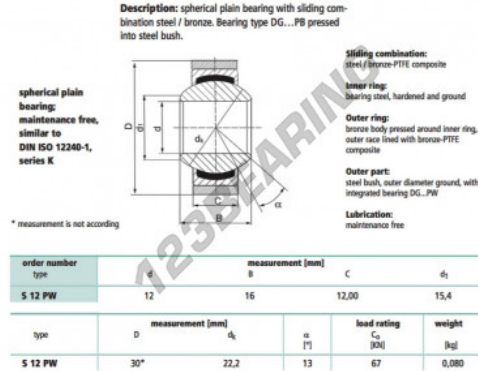

Rotulas GEEW S12-PW-DURBAL - S12-PW-DURBAL

<https://www.123rodamiento.es/rodamiento-cojinete/rotulas/geew/s12-pw-durbal>

S12-PW

CARACTERÍSTICAS DEL PRODUCTO

Marca	DURBAL
N° Ean13	3663952510750
Diámetro interior	12 mm
Diámetro exterior	30 mm
Espesor	12 mm
Tipo	GEEW
Peso	80 g
Hilo	Rosca derecha
Lubricación	sin
Envasado	1