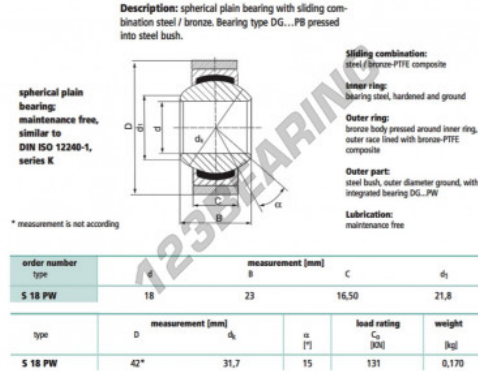

### S18-PW

## CARACTERÍSTICAS DEL PRODUCTO

Marca	DURBAL
N° Ean13	3663952510804
Diámetro interior	18 mm
Diámetro exterior	42 mm
Espesor	16.5 mm
Tipo	GEEW
Peso	170 g
Lubricación	sin
Envasado	1

[contacto@123rodamiento.es](mailto:contacto@123rodamiento.es)