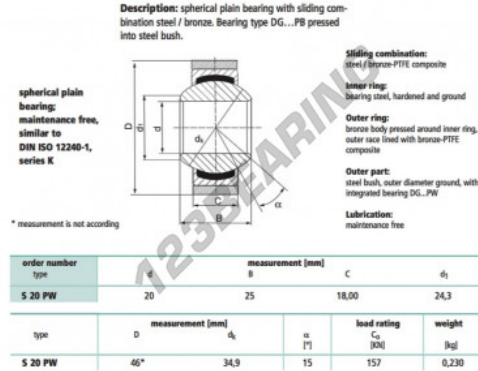

Rotulas GEEW S20-PW-DURBAL - S20-PW-DURBAL

<https://www.123rodamiento.es/rodamiento-cojinete/rotulas/geew/s20-pw-durbal>

S20-PW

CARACTERÍSTICAS DEL PRODUCTO

Marca	DURBAL
N° Ean13	3663952510835
Diámetro interior	20 mm
Diámetro exterior	46 mm
Espesor	18 mm
Tipo	GEEW
Peso	230 g
Lubricación	sin
Envasado	1