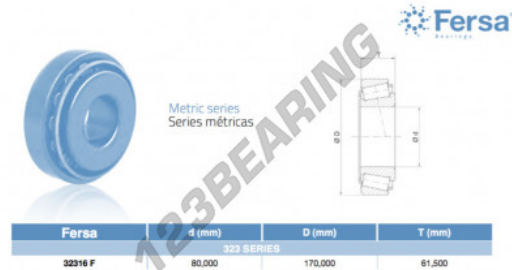

Rodamiento conico 32316F-ASFERSA - 32316F-ASFERSA

<https://www.123rodamiento.es/rodamiento-cojinete/rodamiento-rodillos/conico/32316f-asfersa>

CARACTERÍSTICAS DEL PRODUCTO

Marca	ASFERSA
Nº Ean13	3616060471840
Diámetro interior	80 mm
Diámetro exterior	170 mm
Espesor	61.5 mm
Envasado	1