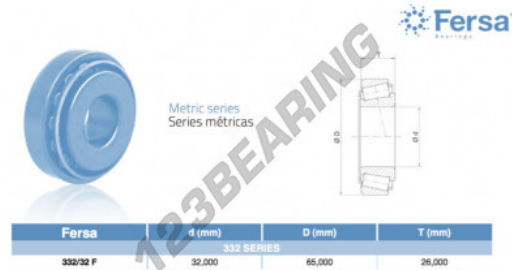

Rodamiento conico 332-32F-ASFERSA - 332-32F-ASFERSA

<https://www.123rodamiento.es/rodamiento-cojinete/rodamiento-rodillos/conico/332-32f-asfersa>

CARACTERÍSTICAS DEL PRODUCTO

Marca	ASFERSA
N° Ean13	3663952517056
Diámetro interior	32 mm
Diámetro exterior	65 mm
Espesor	26 mm
Envasado	1