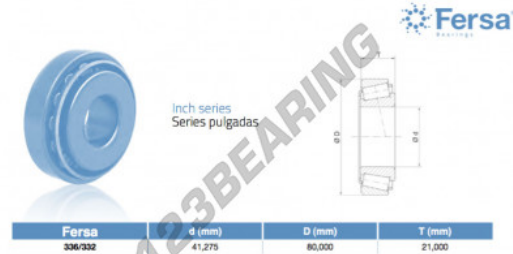

## Rodamiento conico 336-332-ASFERSA - 336-332-ASFERSA

<https://www.123rodamiento.es/rodamiento-cojinete/rodamiento-rodillos/conico/336-332-asfersa>

### CARACTERÍSTICAS DEL PRODUCTO

Marca	ASFERSA
N° Ean13	3616060472007
Diámetro interior	41.275 mm
Diámetro exterior	80 mm
Espesor	21 mm
Envasado	1

[contacto@123rodamiento.es](mailto:contacto@123rodamiento.es)