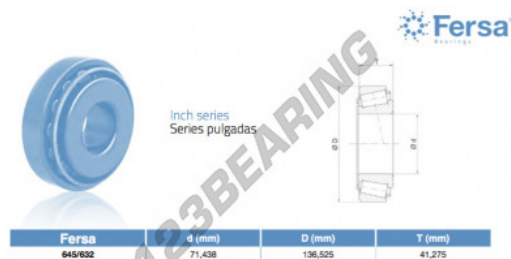

## Rodamiento conico 645-632-ASFERSA - 645-632-ASFERSA

<https://www.123rodamiento.es/rodamiento-cojinete/rodamiento-rodillos/conico/645-632-asfersa>

### CARACTERÍSTICAS DEL PRODUCTO

Marca	ASFERSA
Nº Ean13	3663952518183
Diámetro interior	71.438 mm
Diámetro exterior	136.525 mm
Espesor	41.275 mm
Envasado	1

[contacto@123rodamiento.es](mailto:contacto@123rodamiento.es)