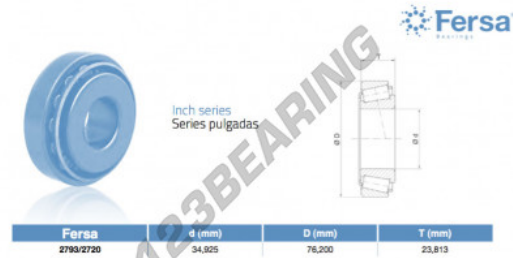

Rodamiento conico
2793-2720-ASFERSA - 2793-2720-ASFERSA

<https://www.123rodamiento.es/rodamiento-cojinete/rodamiento-rodillos/conico/2793-2720-asfersa>

CARACTERÍSTICAS DEL PRODUCTO

| | |
|-------------------|---------------|
| Marca | ASFERSA |
| Nº Ean13 | 3663952518510 |
| Diámetro interior | 34.925 mm |
| Diámetro interior | 1 3/8" inch |
| Diámetro exterior | 76.2 mm |
| Diámetro exterior | 3" inch |
| Espesor | 23.813 mm |
| Espesor | 15/16" inch |
| Envasado | 1 |