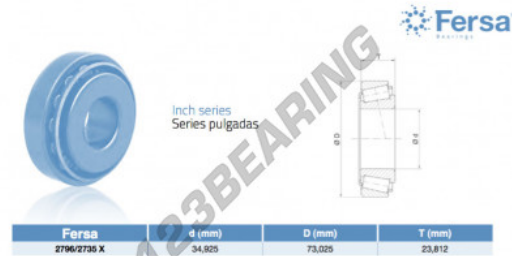

Rodamiento conico
2796-2735X-ASFERSA - 2796-2735X-ASFERSA

<https://www.123rodamiento.es/rodamiento-cojinete/rodamiento-rodillos/conico/2796-2735x-asfersa>

CARACTERÍSTICAS DEL PRODUCTO

Marca	ASFERSA
N° Ean13	3663952518527
Diámetro interior	34.925 mm
Diámetro exterior	73.025 mm
Espesor	23.812 mm
Envasado	1