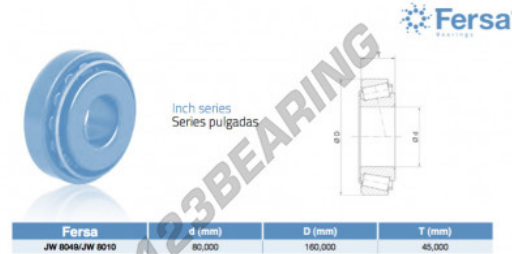

## Rodamiento conico

### JW8049-JW8010-ASFERSA - JW8049-JW8010-ASFERSA

<https://www.123rodamiento.es/rodamiento-cojinete/rodamiento-rodillos/conico/jw8049-jw8010-asfersa>

## CARACTERÍSTICAS DEL PRODUCTO

Marca	ASFERSA
N° Ean13	3663952519104
Diámetro interior	80 mm
Diámetro exterior	160 mm
Espesor	45 mm
Envasado	1

[contacto@123rodamiento.es](mailto:contacto@123rodamiento.es)