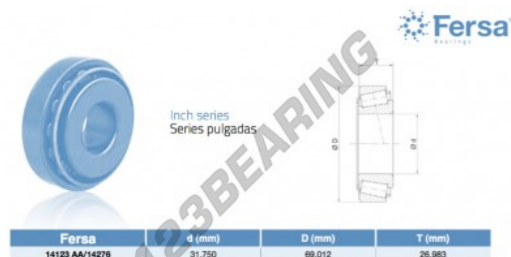

Rodamiento conico

14123AA-14276-ASFERSA - 14123AA-14276-ASFERSA

<https://www.123rodamiento.es/rodamiento-cojinete/rodamiento-rodillos/conico/14123aa-14276-asfersa>

CARACTERÍSTICAS DEL PRODUCTO

Marca	ASFERSA
Nº Ean13	3663952519555
Diámetro interior	31.75 mm
Diámetro exterior	69.012 mm
Espesor	26.983 mm
Envasado	1