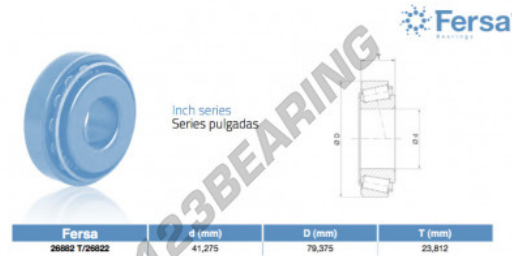

## Rodamiento conico

### 26882T-26822-ASFERSA - 26882T-26822-ASFERSA

<https://www.123rodamiento.es/rodamiento-cojinete/rodamiento-rodillos/conico/26882t-26822-asfersa>

## CARACTERÍSTICAS DEL PRODUCTO

Marca	ASFERSA
N° Ean13	3663952520339
Diámetro interior	41.275 mm
Diámetro exterior	79.375 mm
Espesor	23.812 mm
Envasado	1

[contacto@123rodamiento.es](mailto:contacto@123rodamiento.es)