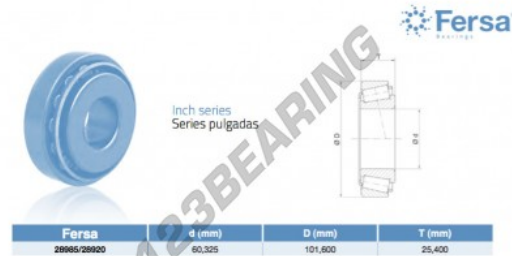

**Rodamiento conico****28985-28920-ASFERSA - 28985-28920-ASFERSA**

<https://www.123rodamiento.es/rodamiento-cojinete/rodamiento-rodillos/conico/28985-28920-asfersa>

**CARACTERÍSTICAS DEL PRODUCTO**

Marca	ASFERSA
N° Ean13	3663952520483
Diámetro interior	60.325 mm
Diámetro exterior	101.6 mm
Espesor	25.4 mm
Envasado	1