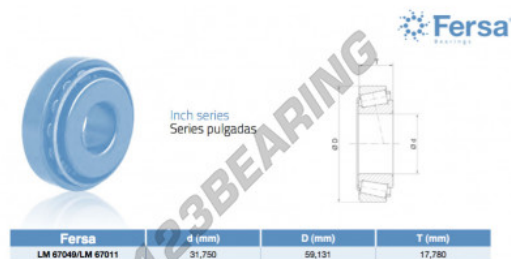

## Rodamiento conico

### LM67049-LM67011-ASFERSA - LM67049-LM67011-ASFERSA

<https://www.123rodamiento.es/rodamiento-cojinete/rodamiento-rodillos/conico/lm67049-lm67011-asfersa>

## CARACTERÍSTICAS DEL PRODUCTO

|                   |               |
|-------------------|---------------|
| Marca             | ASFERSA       |
| N° Ean13          | 3663952521251 |
| Diámetro interior | 31.75 mm      |
| Diámetro exterior | 59.131 mm     |
| Espesor           | 17.78 mm      |
| Envasado          | 1             |