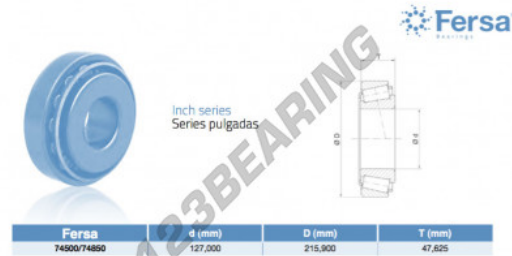

## Rodamiento conico

### 74500-74850-ASFERSA - 74500-74850-ASFERSA

<https://www.123rodamiento.es/rodamiento-cojinete/rodamiento-rodillos/conico/74500-74850-asfersa>

## CARACTERÍSTICAS DEL PRODUCTO

|                   |               |
|-------------------|---------------|
| Marca             | ASFERSA       |
| N° Ean13          | 3663952521466 |
| Diámetro interior | 127 mm        |
| Diámetro exterior | 215.9 mm      |
| Espesor           | 47.625 mm     |
| Envasado          | 1             |