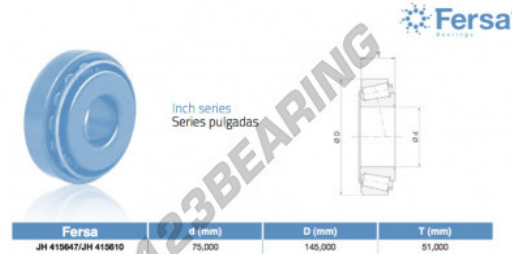

Rodamiento conico

JH415647-JH415610-ASFERSA - JH415647-JH415610-ASFERSA

<https://www.123rodamiento.es/rodamiento-cojinete/rodamiento-rodillos/conico/jh415647-jh415610-asfersa>

CARACTERÍSTICAS DEL PRODUCTO

Marca	ASFERSA
Nº Ean13	3663952521954
Diámetro interior	75 mm
Diámetro interior	2.953" inch
Diámetro exterior	145 mm
Diámetro exterior	5.709" inch
Espesor	51 mm
Espesor	2.008" inch
Envasado	1

contacto@123rodamiento.es