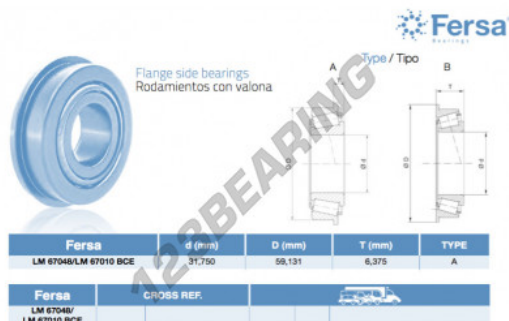

Rodamiento conico

LM67048-LM67010BCE-ASFERSA - LM67048-LM67010BCE-ASFERSA

<https://www.123rodamiento.es/rodamiento-cojinete/rodamiento-rodillos/conico/lm67048-lm67010bce-asfersa>

CARACTERÍSTICAS DEL PRODUCTO

Marca	ASFERSA
N° Ean13	3663952523873
Diámetro interior	31.75 mm
Diámetro exterior	59.131 mm
Espesor	6.375 mm
Envasado	1

contacto@123rodamiento.es

911 436 830

CRT4 de Lesquin 60 Rue Du Haut De Sainghin 59273 Fretin FRANCE