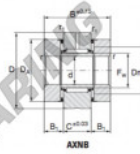

AXNB and ARNB series

Shaft d mm	Designation				d mm	D mm	F <sub>a</sub> mm	D <sub>A</sub> mm	D <sub>m</sub> mm	B mm	C mm	B <sub>1</sub> mm	r mm	r <sub>1</sub> mm
	AXNB	ARNB series 1	ARNB series 2	ARNB series 3										
15	15 45				15	45	20	35	26.8	40	16	12	0.85	0.85

## CARACTERÍSTICAS DEL PRODUCTO

Marca	NADELLA
Nº Ean13	3663952530192
Diámetro interior	15 mm
Diámetro exterior	35 mm
Espesor	40 mm
Peso	296 g
Envasado	1
Estándar	Ninguna norma

[contacto@123rodamiento.es](mailto:contacto@123rodamiento.es)