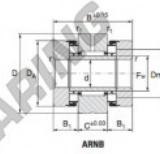

Shaft d mm	Designation				d mm	D mm	F _w mm	D _a mm	D _m mm	B mm	C mm	B ₁ mm	r min.	f ₁ min.
	AXNB	ARNB series 1	ARNB series 2	ARNB series 3										
45		45 80			45	80	50	70.4	58.8	60	25	17.5	1.3	0.85

1) 6% of dynamic axial load - 2) with axial load equal to preload - 3) rigidity of a single thrust bearing with load equal to preload

CARACTERÍSTICAS DEL PRODUCTO

Marca	NADELLA
Nº Ean13	3663952530543
Diámetro interior	45 mm
Diámetro exterior	70.4 mm
Espesor	60 mm
Peso	1232 g
Envasado	1