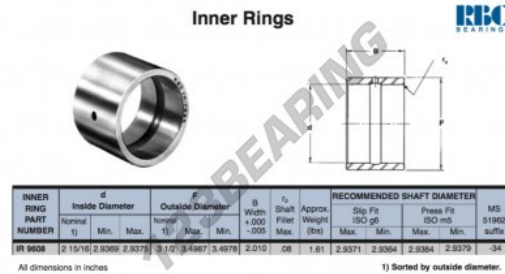

Aros interiores IR9608-RBC - IR9608-RBC

<https://www.123rodamiento.es/rodamiento-cojinete/rodamiento-agujas/aros-interiores/ir9608-rbc>

CARACTERÍSTICAS DEL PRODUCTO

Marca	RBC
Nº Ean13	3663952533117
Diámetro interior	74.613 mm
Diámetro exterior	88.9 mm
Espesor	51.054 mm
Tipo	IR
Peso	730 g
Envasado	1