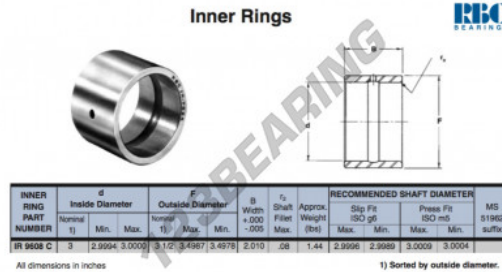

Aros interiores IR9608-C-RBC - IR9608-C-RBC

<https://www.123rodamiento.es/rodamiento-cojinete/rodamiento-agujas/aros-interiores/ir9608-c-rbc>

CARACTERÍSTICAS DEL PRODUCTO

Marca	RBC
Nº Ean13	3663952533124
Diámetro interior	76.2 mm
Diámetro exterior	88.9 mm
Espesor	51.054 mm
Tipo	IR
Peso	653 g
Envasado	1