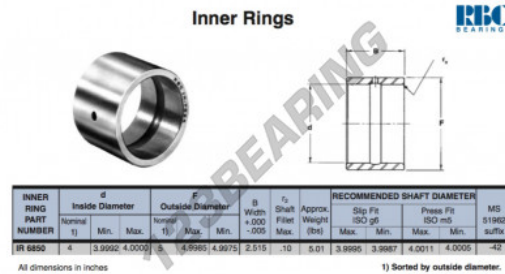

Aros interiores IR6850-RBC - IR6850-RBC

<https://www.123rodamiento.es/rodamiento-cojinete/rodamiento-agujas/aros-interiores/ir6850-rbc>

CARACTERÍSTICAS DEL PRODUCTO

Marca	RBC
Nº Ean13	3663952533308
Diámetro interior	101.6 mm
Diámetro exterior	127 mm
Espesor	63.881 mm
Tipo	IR
Peso	2272 g
Envasado	1