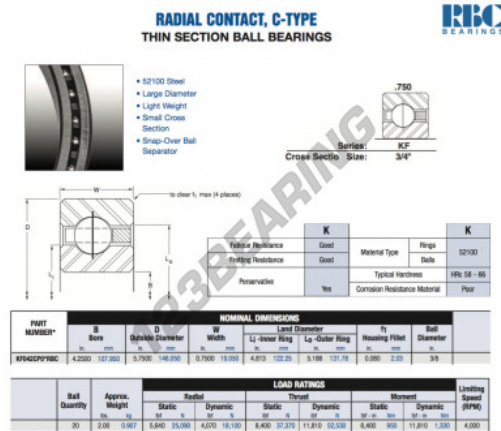

Rodamiento de bolas una hilera KF042-CP0-RBC - KF042-CP0-RBC

<https://www.123rodamiento.es/rodamiento-cojinete/rodamiento-bola/una-hilera/kf042-cp0-rbc>

CARACTERÍSTICAS DEL PRODUCTO

Marca	RBC
Nº Ean13	3663952533964
Diámetro interior	107.95 mm
Diámetro exterior	146.05 mm
Espesor	19.05 mm
Peso	907 g
Envasado	1