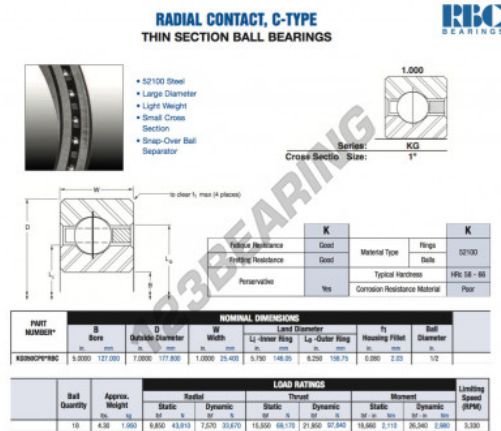

Rodamiento de bolas una hilera KG050-CP0-RBC - KG050-CP0-RBC

<https://www.123rodamiento.es/rodamiento-cojinete/rodamiento-bola/una-hilera/kg050-cp0-rbc>

CARACTERÍSTICAS DEL PRODUCTO

Marca	RBC
Nº Ean13	3663952534152
Diámetro interior	127 mm
Diámetro exterior	177.8 mm
Espesor	25.4 mm
Peso	1950 g
Envasado	1