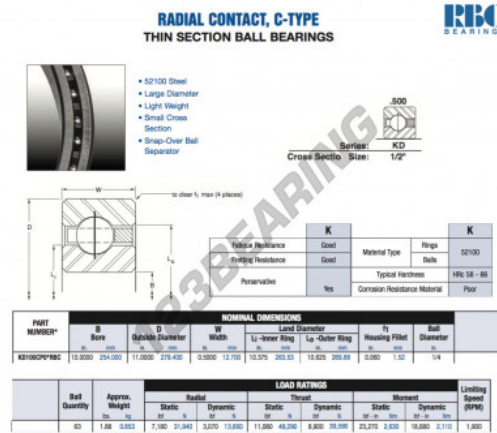

Rodamiento de bolas una hilera KD100-CP0-RBC - KD100-CP0-RBC

<https://www.123rodamiento.es/rodamiento-cojinete/rodamiento-bola/una-hilera/kd100-cp0-rbc>

CARACTERÍSTICAS DEL PRODUCTO

Marca	RBC
Nº Ean13	3663952534626
Diámetro interior	254 mm
Diámetro exterior	279.4 mm
Espesor	12.7 mm
Peso	853 g
Envasado	1