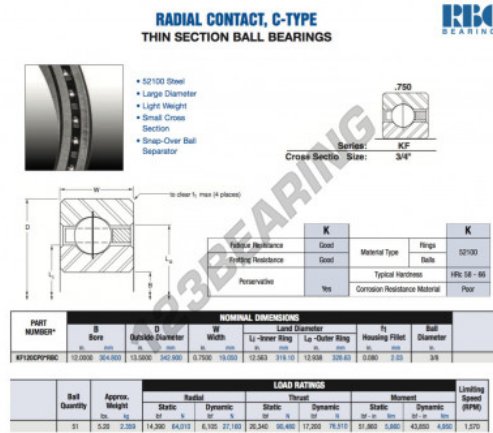

Rodamiento de bolas una hilera KF120-CP0-RBC - KF120-CP0-RBC

<https://www.123rodamiento.es/rodamiento-cojinete/rodamiento-bola/una-hilera/kf120-cp0-rbc>

CARACTERÍSTICAS DEL PRODUCTO

Marca	RBC
Nº Ean13	3663952534763
Diámetro interior	304.8 mm
Diámetro exterior	342.9 mm
Espesor	19.05 mm
Peso	2359 g
Envasado	-