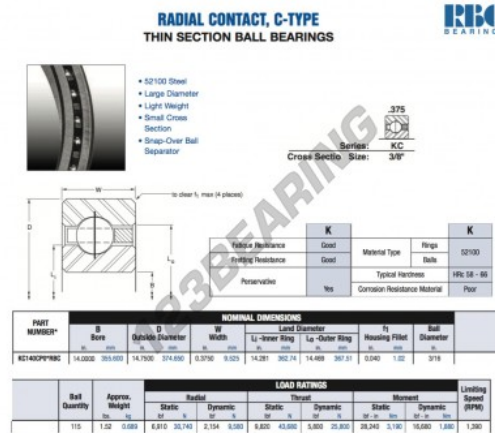

Rodamiento de bolas una hilera KC140-CP0-RBC - KC140-CP0-RBC

<https://www.123rodamiento.es/rodamiento-cojinete/rodamiento-bola/una-hilera/kc140-cp0-rbc>

CARACTERÍSTICAS DEL PRODUCTO

Marca	RBC
Nº Ean13	3663952534794
Diámetro interior	355.6 mm
Diámetro interior	14" inch
Diámetro exterior	374.65 mm
Diámetro exterior	14 3/4" inch
Espesor	9.525 mm
Espesor	3/8" inch
Peso	689 g
Envasado	1