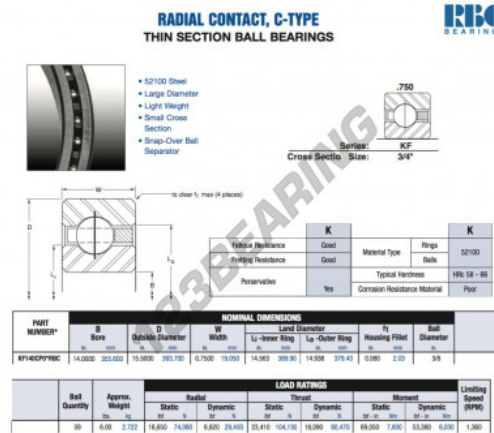

Rodamiento de bolas una hilera KF140-CP0-RBC - KF140-CP0-RBC

<https://www.123rodamiento.es/rodamiento-cojinete/rodamiento-bola/una-hilera/kf140-cp0-rbc>

CARACTERÍSTICAS DEL PRODUCTO

Marca	RBC
Nº Ean13	3663952534817
Diámetro interior	355.6 mm
Diámetro interior	14" inch
Diámetro exterior	393.7 mm
Diámetro exterior	15 1/2" inch
Espesor	19.05 mm
Espesor	3/4" inch
Peso	2722 g
Envasado	1