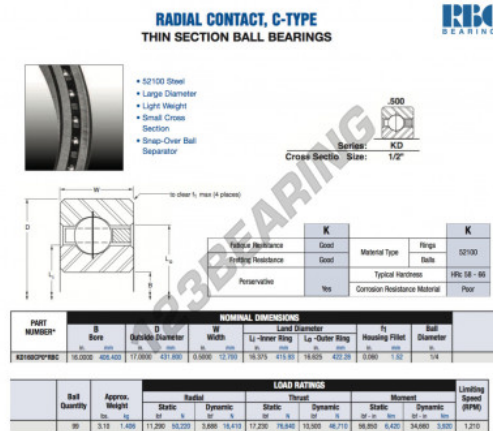

## Rodamiento de bolas una hilera KD160-CP0-RBC - KD160-CP0-RBC

<https://www.123rodamiento.es/rodamiento-cojinete/rodamiento-bola/una-hilera/kd160-cp0-rbc>

## CARACTERÍSTICAS DEL PRODUCTO

Marca	RBC
Nº Ean13	3663952534855
Diámetro interior	406.4 mm
Diámetro exterior	431.8 mm
Espesor	12.7 mm
Peso	1406 g
Envasado	1

[contacto@123rodamiento.es](mailto:contacto@123rodamiento.es)