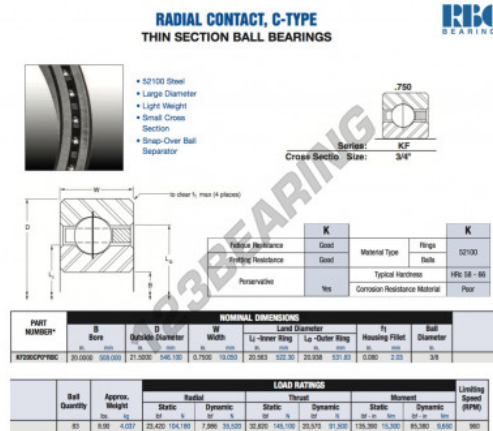

Rodamiento de bolas una hilera KF200-CP0-RBC - KF200-CP0-RBC

<https://www.123rodamiento.es/rodamiento-cojinete/rodamiento-bola/una-hilera/kf200-cp0-rbc>

CARACTERÍSTICAS DEL PRODUCTO

Marca	RBC
Nº Ean13	3663952534961
Diámetro interior	508 mm
Diámetro interior	20" inch
Diámetro exterior	546.1 mm
Diámetro exterior	21 1/2" inch
Espesor	19.05 mm
Espesor	3/4" inch
Peso	4037 g
Envasado	1