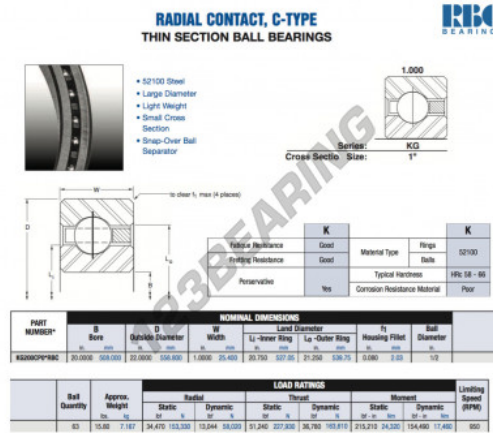

Rodamiento de bolas una hilera KG200-CP0-RBC - KG200-CP0-RBC

<https://www.123rodamiento.es/rodamiento-cojinete/rodamiento-bola/una-hilera/kg200-cp0-rbc>

CARACTERÍSTICAS DEL PRODUCTO

Marca	RBC
Nº Ean13	3663952534978
Diámetro interior	508 mm
Diámetro exterior	558.8 mm
Espesor	25.4 mm
Peso	7167 g
Envasado	1