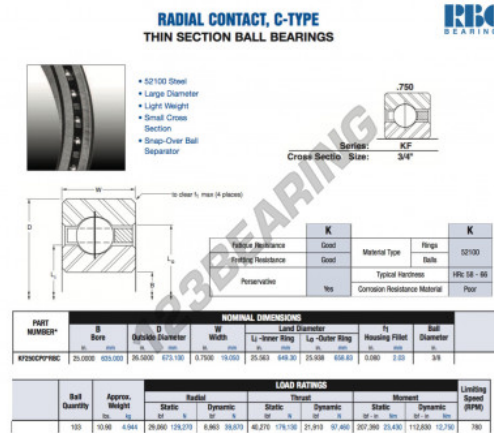

Rodamiento de bolas una hilera KF250-CP0-RBC - KF250-CP0-RBC

<https://www.123rodamiento.es/rodamiento-cojinete/rodamiento-bola/una-hilera/kf250-cp0-rbc>

CARACTERÍSTICAS DEL PRODUCTO

Marca	RBC
Nº Ean13	3663952535005
Diámetro interior	635 mm
Diámetro exterior	673.1 mm
Espesor	19.05 mm
Peso	4944 g
Envasado	1