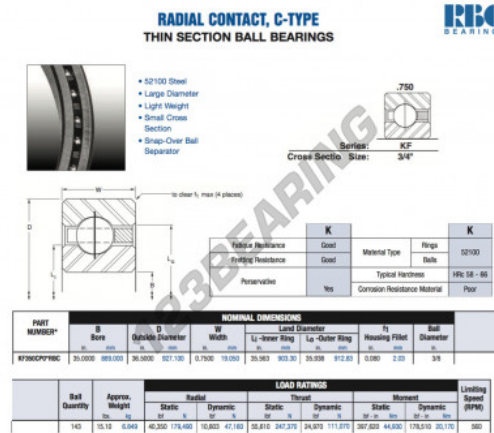

Rodamiento de bolas una hilera KF350-CP0-RBC - KF350-CP0-RBC

<https://www.123rodamiento.es/rodamiento-cojinete/rodamiento-bola/una-hilera/kf350-cp0-rbc>

CARACTERÍSTICAS DEL PRODUCTO

Marca	RBC
Nº Ean13	3663952535067
Diámetro interior	889 mm
Diámetro exterior	927.1 mm
Espesor	19.05 mm
Peso	6849 g
Envasado	1