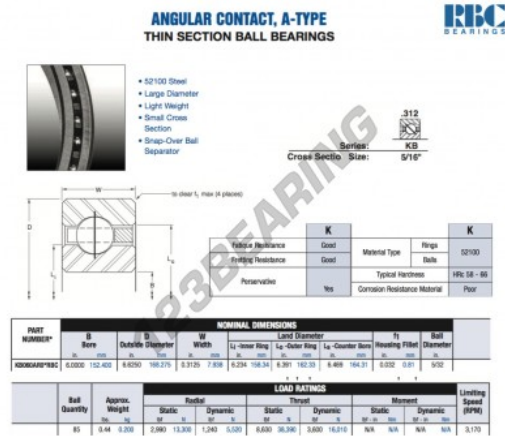

Rodamiento de bolas una hilera KB060-AR0-RBC - KB060-AR0-RBC

<https://www.123rodamiento.es/rodamiento-cojinete/rodamiento-bola/una-hilera/kb060-ar0-rbc>

CARACTERÍSTICAS DEL PRODUCTO

| | |
|-------------------|---------------|
| Marca | RBC |
| Nº Ean13 | 3663952535586 |
| Diámetro interior | 152.4 mm |
| Diámetro exterior | 168.275 mm |
| Espesor | 7.938 mm |
| Peso | 200 g |
| Envasado | 1 |