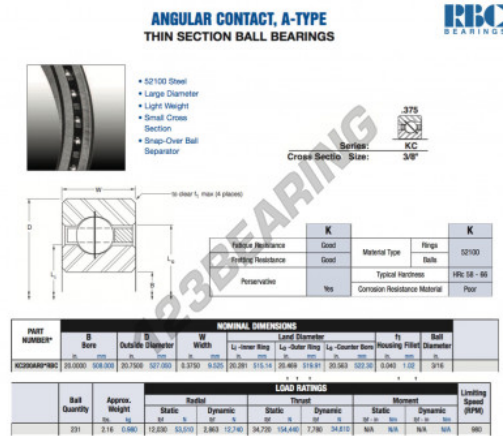

Rodamiento de bolas una hilera KC200-AR0-RBC - KC200-AR0-RBC

<https://www.123rodamiento.es/rodamiento-cojinete/rodamiento-bola/una-hilera/kc200-ar0-rbc>

CARACTERÍSTICAS DEL PRODUCTO

| | |
|-------------------|---------------|
| Marca | RBC |
| Nº Ean13 | 3663952536279 |
| Diámetro interior | 508 mm |
| Diámetro interior | 20" inch |
| Diámetro exterior | 527.05 mm |
| Diámetro exterior | 20 3/4" inch |
| Espesor | 9.525 mm |
| Espesor | 3/8" inch |
| Peso | 980 g |
| Envasado | 1 |