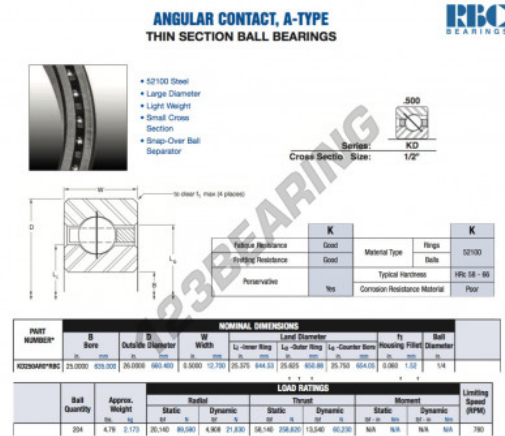

## Rodamiento de bolas una hilera KD250-AR0-RBC - KD250-AR0-RBC

<https://www.123rodamiento.es/rodamiento-cojinete/rodamiento-bola/una-hilera/kd250-ar0-rbc>

### CARACTERÍSTICAS DEL PRODUCTO

Marca	RBC
Nº Ean13	3663952536330
Diámetro interior	635 mm
Diámetro exterior	660.4 mm
Espesor	12.7 mm
Peso	2173 g
Envasado	1

[contacto@123rodamiento.es](mailto:contacto@123rodamiento.es)