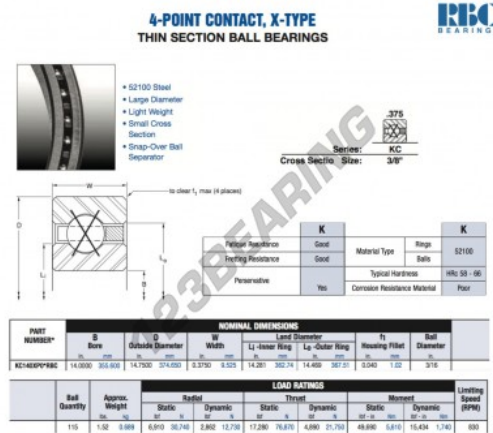

Rodamiento de bolas una hilera KC140-XP0-RBC - KC140-XP0-RBC

<https://www.123rodamiento.es/rodamiento-cojinete/rodamiento-bola/una-hilera/kc140-xp0-rbc>

CARACTERÍSTICAS DEL PRODUCTO

Marca	RBC
Nº Ean13	3663952537467
Diámetro interior	355.6 mm
Diámetro exterior	374.65 mm
Espesor	9.525 mm
Peso	689 g
Envasado	1