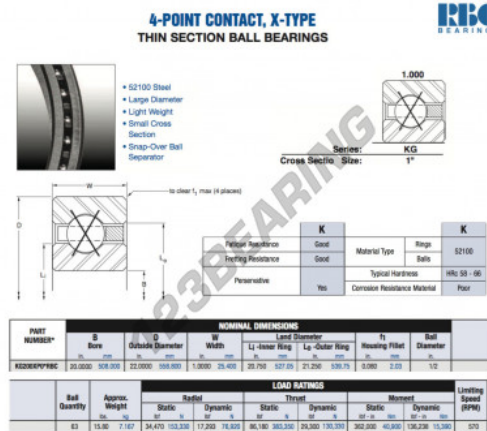

## Rodamiento de bolas una hilera KG200-XP0-RBC - KG200-XP0-RBC

<https://www.123rodamiento.es/rodamiento-cojinete/rodamiento-bola/una-hilera/kg200-xp0-rbc>

### CARACTERÍSTICAS DEL PRODUCTO

Marca	RBC
Nº Ean13	3663952537641
Diámetro interior	508 mm
Diámetro interior	20" inch
Diámetro exterior	558.8 mm
Diámetro exterior	22" inch
Espesor	25.4 mm
Espesor	1" inch
Peso	7167 g
Envasado	1