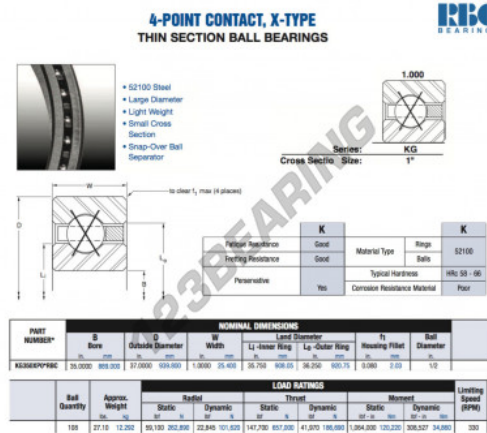

Rodamiento de bolas una hilera KG350-XP0-RBC - KG350-XP0-RBC

<https://www.123rodamiento.es/rodamiento-cojinete/rodamiento-bola/una-hilera/kg350-xp0-rbc>

CARACTERÍSTICAS DEL PRODUCTO

Marca	RBC
N° Ean13	3663952537740
Diámetro interior	889 mm
Diámetro interior	35" inch
Diámetro exterior	939.8 mm
Diámetro exterior	37" inch
Espesor	25.4 mm
Espesor	1" inch
Peso	12292 g
Envasado	1