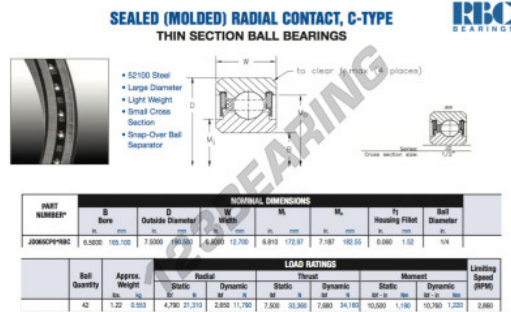

Rodamiento de bolas una hilera JD065-CP0-RBC - JD065-CP0-RBC

<https://www.123rodamiento.es/rodamiento-cojinete/rodamiento-bola/una-hilera/jd065-cp0-rbc>

CARACTERÍSTICAS DEL PRODUCTO

Marca	RBC
Nº Ean13	3663952538297
Diámetro interior	165.1 mm
Diámetro interior	6 1/2" inch
Diámetro exterior	190.5 mm
Diámetro exterior	7 1/2" inch
Espesor	12.7 mm
Espesor	1/2" inch
Peso	553 g
Envasado	1