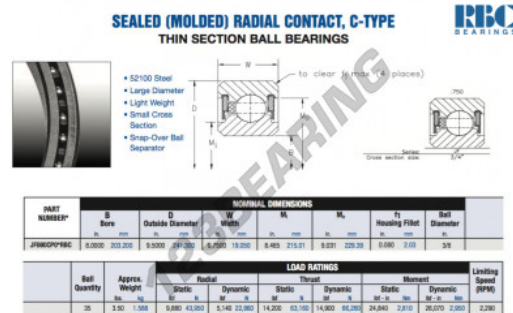

Rodamiento de bolas una hilera JF080-CP0-RBC - JF080-CP0-RBC

<https://www.123rodamiento.es/rodamiento-cojinete/rodamiento-bola/una-hilera/jf080-cp0-rbc>

CARACTERÍSTICAS DEL PRODUCTO

Marca	RBC
Nº Ean13	3663952538488
Diámetro interior	203.2 mm
Diámetro exterior	241.3 mm
Espesor	19.05 mm
Peso	1588 g
Envasado	1