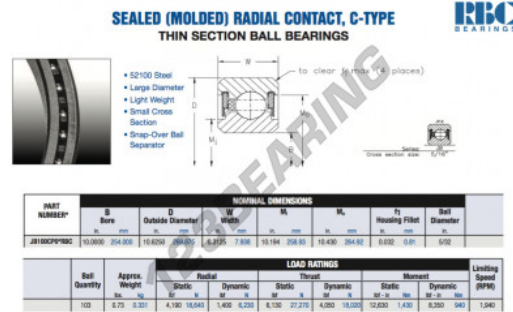

Rodamiento de bolas una hilera JB100-CP0-RBC - JB100-CP0-RBC

<https://www.123rodamiento.es/rodamiento-cojinete/rodamiento-bola/una-hilera/jb100-cp0-rbc>

CARACTERÍSTICAS DEL PRODUCTO

Marca	RBC
Nº Ean13	3663952538570
Diámetro interior	254 mm
Diámetro interior	10" inch
Diámetro exterior	269.875 mm
Diámetro exterior	10 5/8" inch
Espesor	7.938 mm
Espesor	5/16" inch
Peso	331 g
Envasado	1