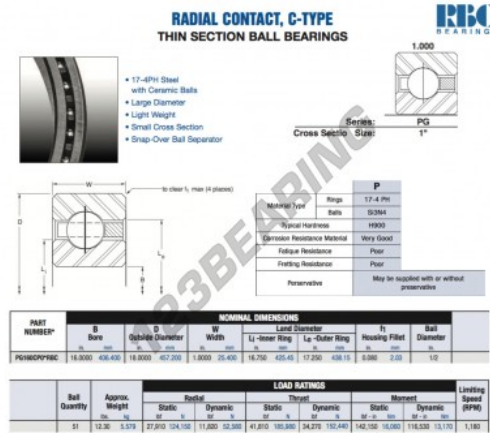

Rodamiento de bolas una hilera PG160-CP0-RBC - PG160-CP0-RBC

<https://www.123rodamiento.es/rodamiento-cojinete/rodamiento-bola/una-hilera/pg160-cp0-rbc>

CARACTERÍSTICAS DEL PRODUCTO

Marca	RBC
Nº Ean13	3663952543925
Diámetro interior	406.4 mm
Diámetro exterior	457.2 mm
Espesor	25.4 mm
Peso	5579 g
Envasado	1