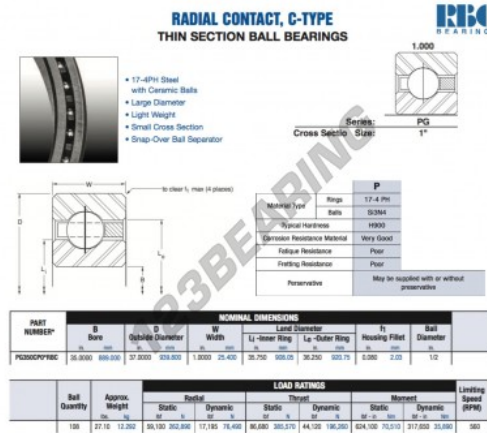

Rodamiento de bolas una hilera PG350-CP0-RBC - PG350-CP0-RBC

<https://www.123rodamiento.es/rodamiento-cojinete/rodamiento-bola/una-hilera/pg350-cp0-rbc>

CARACTERÍSTICAS DEL PRODUCTO

Marca	RBC
Nº Ean13	3663952544120
Diámetro interior	889 mm
Diámetro exterior	939.8 mm
Espesor	25.4 mm
Peso	12292 g
Envasado	1